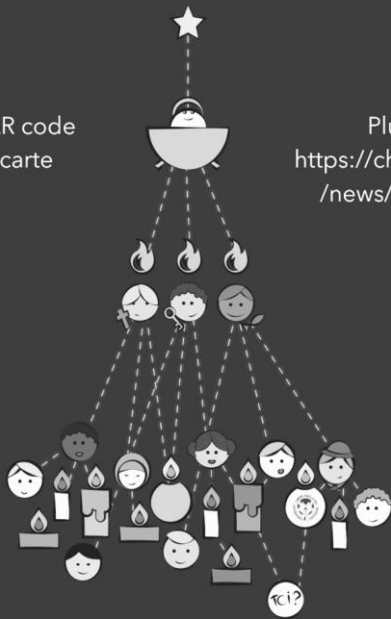

UNE FLAMME POUR LA PAIX

De Bethléem à chez toi !

Scanne le QR code pour voir la carte interactive !

Plus d'infos sur <https://church4you.be/news/lumierepaix/>

UNE FLAMME POUR LA PAIX

De Bethléem à chez toi !

Scanne le QR code pour voir la carte interactive !

Plus d'infos sur <https://church4you.be/news/lumierepaix/>

Chers amis,
Chers voisins,
Chers riverains,

Nous vous proposons de vous apporter une lumière symbole de paix en cette période qui précède Noël. Si le geste est symbolique, nous espérons son action vraiment porteuse d'amour et d'espoir.

La Flamme de Bethléem est un symbole de paix allumé dans la grotte de la nativité et repandue dans le monde entier à l'initiative des Scouts et Guides.

Pour recevoir, cette flamme nous vous invitons à nous attendre où à placer une lanterne résistante au vent devant chez vous