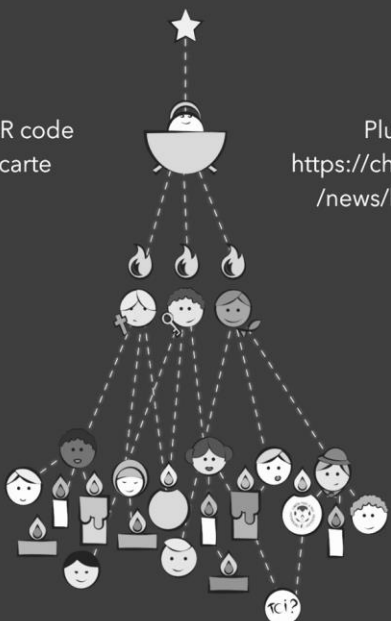

UNE FLAMME POUR LA PAIX

De Bethléem à chez toi !

Scanne le QR code pour voir la carte interactive !

Plus d'infos sur <https://church4you.be/news/lumierepaix/>

UNE FLAMME POUR LA PAIX

De Bethléem à chez toi !

Scanne le QR code pour voir la carte interactive !

Plus d'infos sur <https://church4you.be/news/lumierepaix/>

Chers amis,
Chers voisins,
Chers riverains,

Nous vous proposons de vous apporter une lumière symbole de paix en cette période qui précède Noël. Si le geste est symbolique, nous espérons son action vraiment porteuse d'amour et d'espoir.

La Flamme de Bethléem est un symbole de paix allumé dans la grotte de la nativité et repandue dans le monde entier à l'initiative des Scouts et Guides.

Pour recevoir, cette flamme nous vous invitons à nous attendre où à placer une lanterne résistante au vent devant chez vous