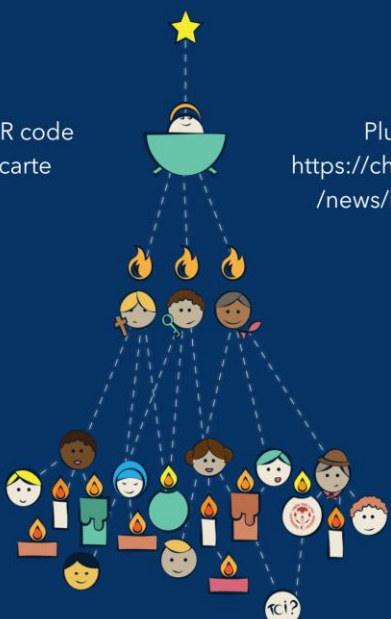

UNE FLAMME POUR LA PAIX

De Bethléem à chez toi !

Scanne le QR code pour voir la carte interactive !

Plus d'infos sur <https://church4you.be/news/lumierepaix/>

Chers amis,
Chers voisins,
Chers riverains,

Nous vous proposons de vous apporter une lumière symbole de paix en cette période qui précède Noël. Si le geste est symbolique, nous espérons son action vraiment porteuse d'amour et d'espoir.

La Flamme de Bethléem est un symbole de paix allumé dans la grotte de la nativité et repandue dans le monde entier à l'initiative des Scouts et Guides.

Pour recevoir, cette flamme nous vous invitons à nous attendre où à placer une lanterne résistante au vent devant chez vous

le ..... décembre

nous passerons entre

.....h..... et
.....h.....

La flamme est aussi disponible dans certains lieux (cf. internet)

SIGNATURE DU/DES PORTEURS