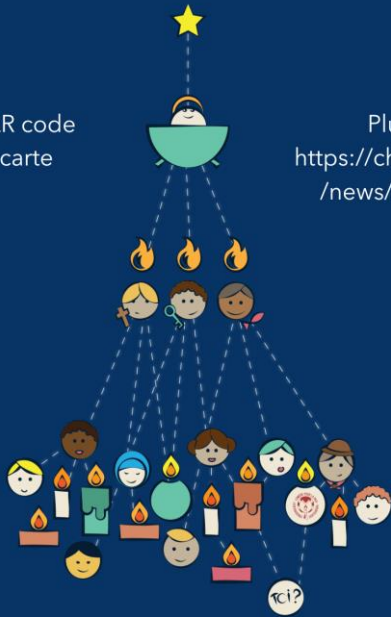

# UNE FLAMME POUR LA PAIX

De Bethléem à chez toi !

Scanne le QR code pour voir la carte interactive !

Plus d'infos sur <https://church4you.be/news/lumierepaix/>

Chers amis,  
Chers voisins,  
Chers riverains,

Nous vous proposons de vous apporter une lumière symbole de paix en cette période qui précède Noël. Si le geste est symbolique, nous espérons son action vraiment porteuse d'amour et d'espoir.

La Flamme de Bethléem est un symbole de paix allumé dans la grotte de la nativité et repandue dans le monde entier à l'initiative des Scouts et Guides.